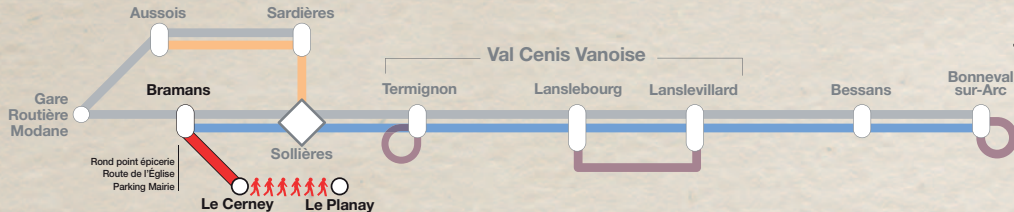

Navette

Bramans - Le Cerney (Domaine du Planay)

Horaires du 24 décembre 2014 au 7 mars 2015
selon planning - Accès payant

Se la rouler
douce

- Ligne 1 : Bramans - Bonneval sur Arc - accès gratuit
- Ligne 2 : Aussois - Termignon - accès gratuit sur réservation

Navettes stations :

- Bramans - Le Cerney (Domaine du Planay) - accès payant
- Val Cenis, Bonneval et Trotti'bus Termignon - accès gratuit

Ligne régulière :

- Ligne Belle Savoie Express : accès payant

Correspondances entre les différentes lignes

Horaires autres lignes disponibles
à l'Office de Tourisme

BRAMANS – LE CERNEY (domaine du Planay)

Accès payant : 2 € le trajet simple

Circule uniquement les jours colorés sur le calendrier
Every red days on calendar

LE VERNEY – route de l'Eglise	10:00	11:00	13:00	14:00	16:00
ROND POINT EPICERIE	10:05	11:05	13:05	14:05	16:05
PARKING MAIRIE	10:06	11:06	13:06	14:06	16:06
LE CERNEY	10:25	11:25	13:25	14:25	16:25
LE CERNEY	10:30	12:30	13:30	15:30	16:30
PARKING MAIRIE	10:49	12:49	13:49	15:49	16:49
ROND POINT EPICERIE	10:50	12:50	13:50	15:50	16:50
LE VERNEY – route de l'Eglise	10:55	12:55	13:55	15:55	16:55